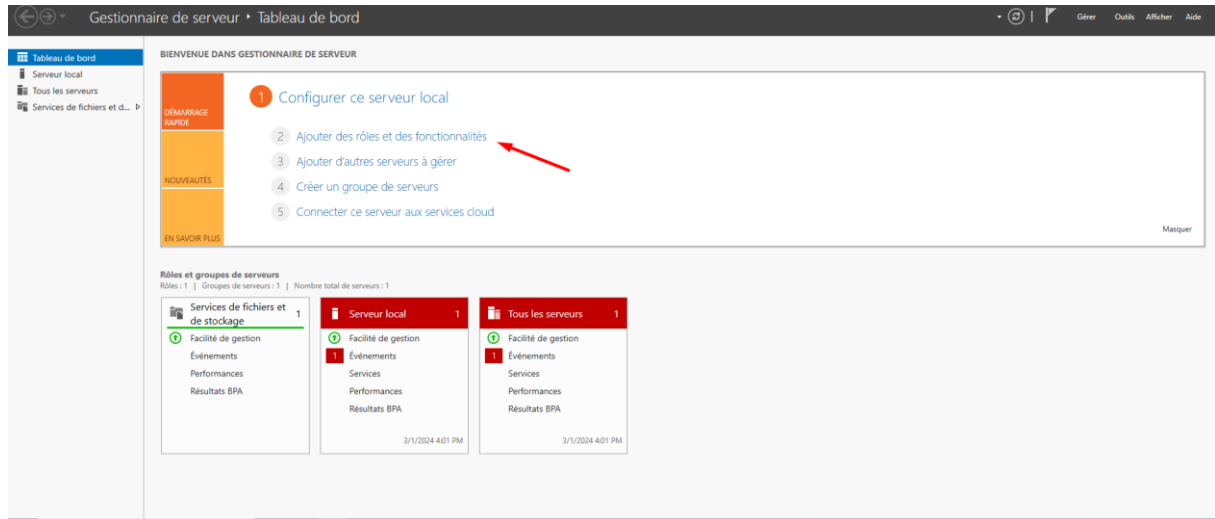

*La procédure s'applique :*

- Aux Techniciens , Administrateurs

Disponible sur sharepoint

Se rendre tout d'abord dans le gestionnaire serveur puis cliquer sur ajouter un rôle

Faire Suivant

Laissez par défaut puis faire suivant