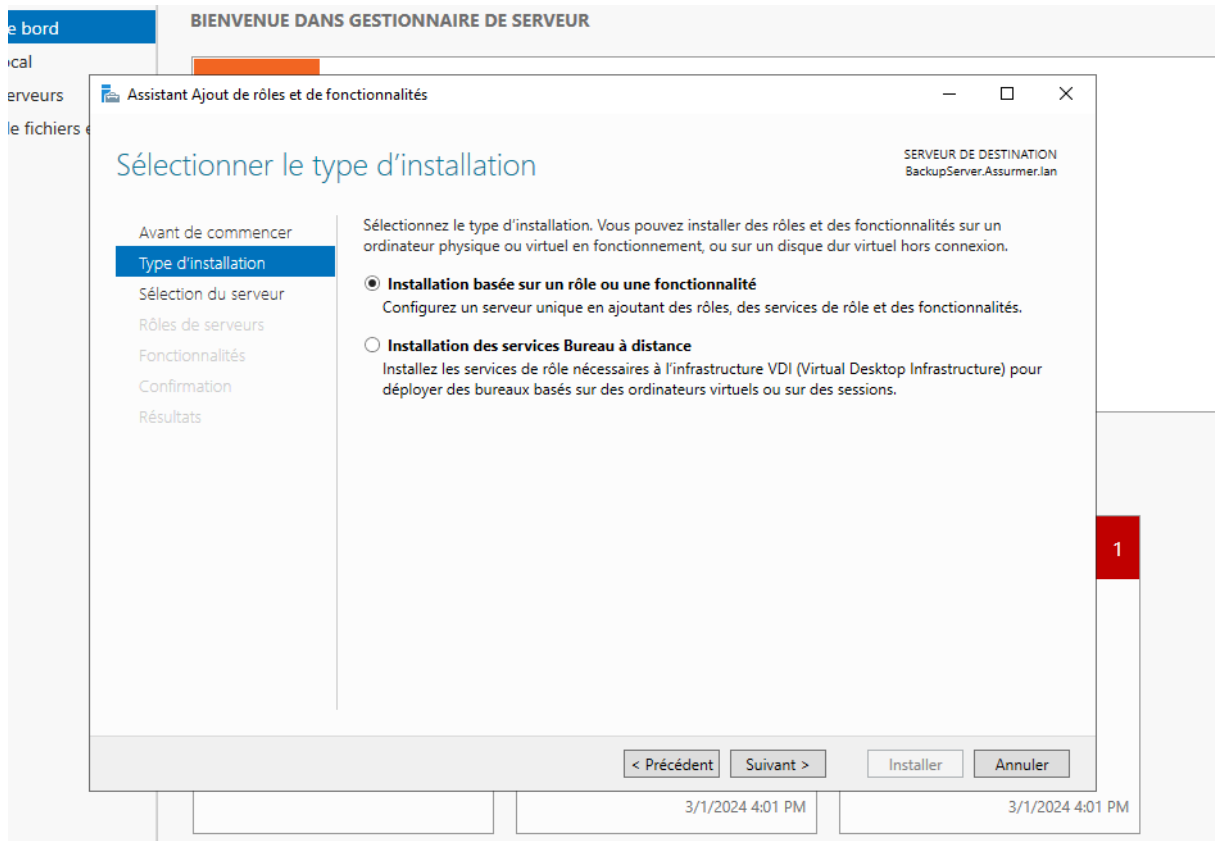

*La procédure s'applique :*

- Aux Techniciens , Administrateurs

Disponible sur sharepoint

Se rendre tout d'abord dans le gestionnaire serveur puis cliquer sur ajouter un rôle

Faire Suivant

Laissez par défaut puis faire suivant