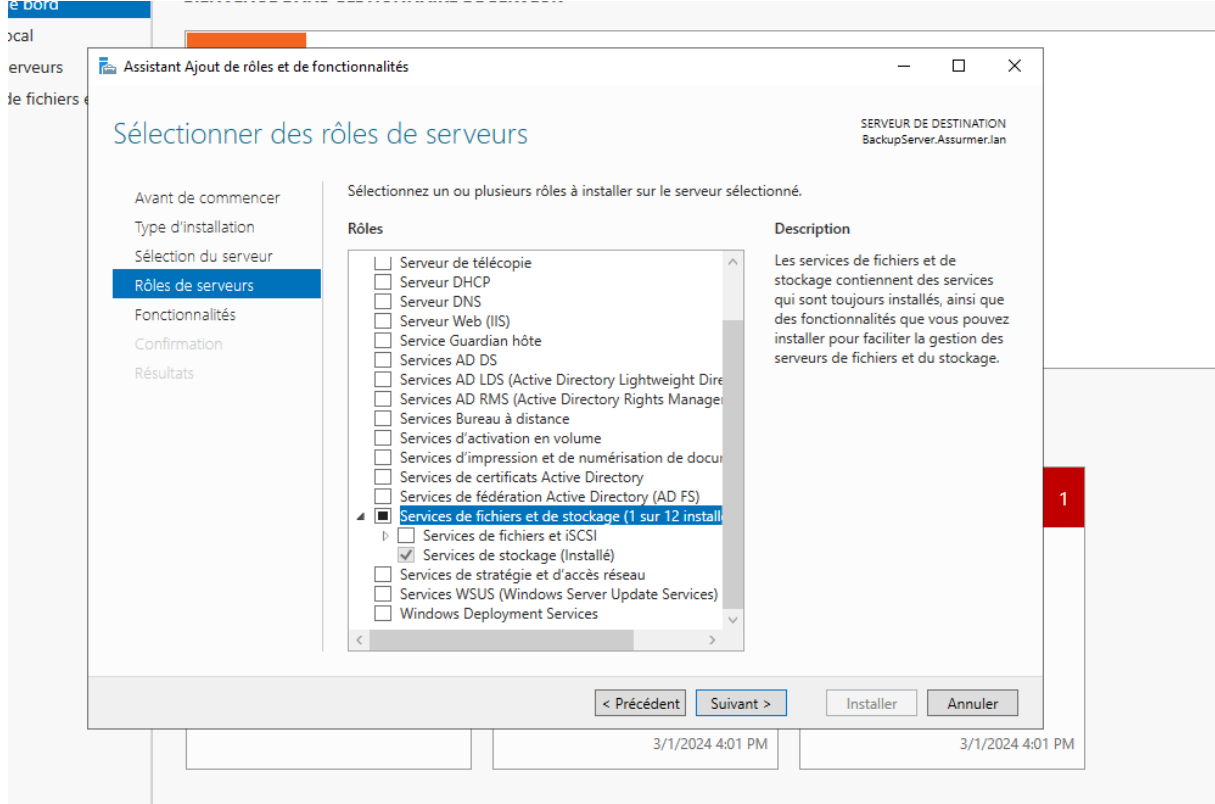

Ne rien cocher et faire suivant