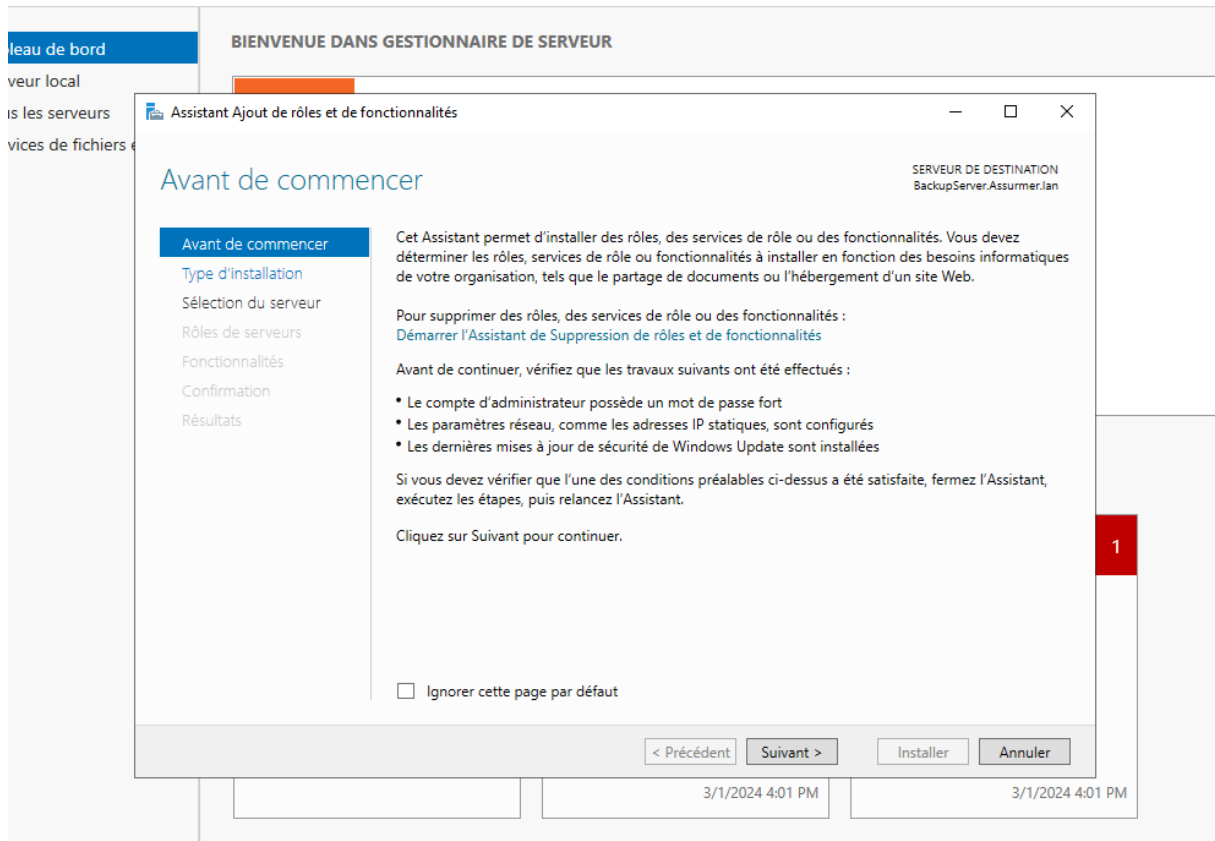

*La procédure s'applique :*

- Aux Techniciens , Administrateurs

Disponible sur sharepoint

Se rendre tout d'abord dans le gestionnaire serveur puis cliquer sur ajouter un rôle

Faire Suivant

Laissez par défaut puis faire suivant